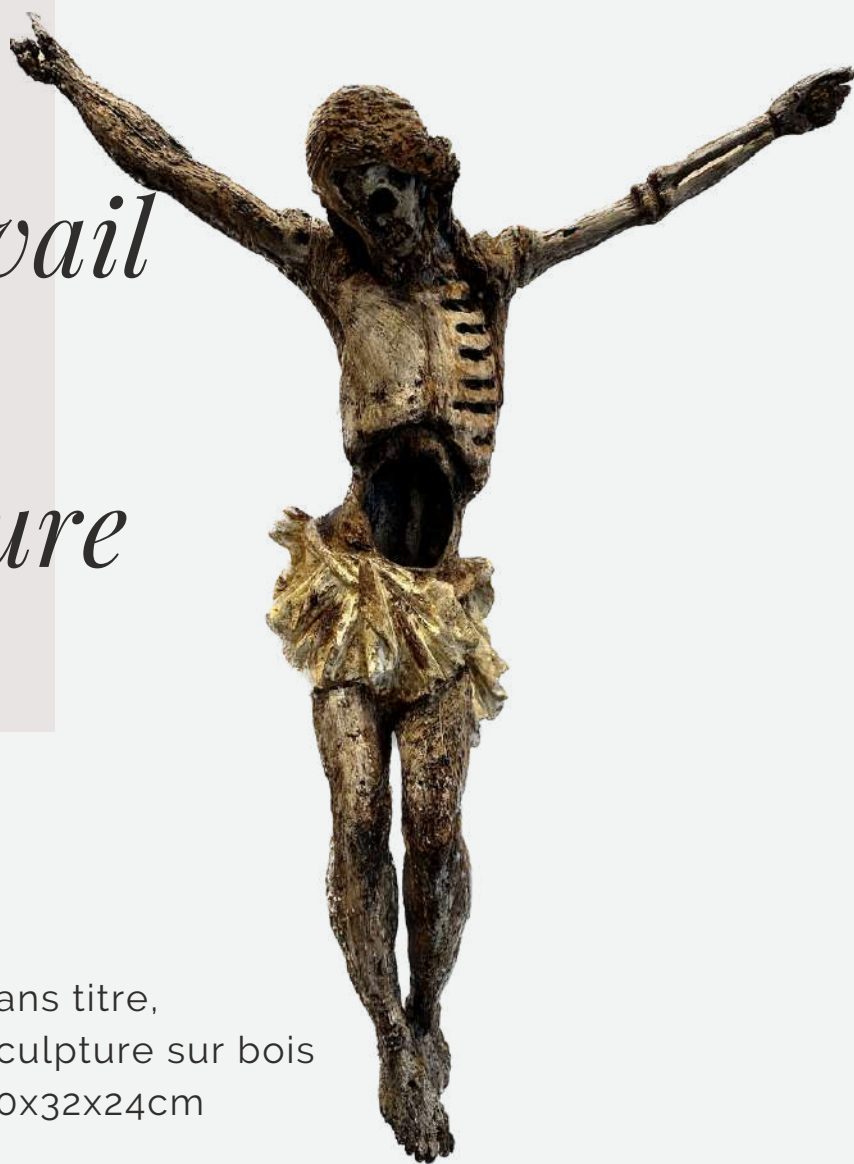

J-P RITSCH-FISCH
GALERIE

┌
*Le travail
de la
sculpture*

Sans titre, 2017
Ange reliquaire XVIIIe siècle
Bois sculpté
176x28x15cm

Les amants trépassés, 2022
Sculpture sur bois et patine
100x50x40cm

┌
*Le travail
de la
sculpture*

Sans titre,
Bois sculpté
36x15x10 cm

Sans titre
Sculpture sur bois
49x31x20cm

Sans titre
Sculpture sur bois
26x14x12 cm

Sans titre
Sculpture sur bois
80x32x24cm

┌
*Le travail
de la
sculpture*

Sans titre,
Sculpture sur bois
80x32x24cm